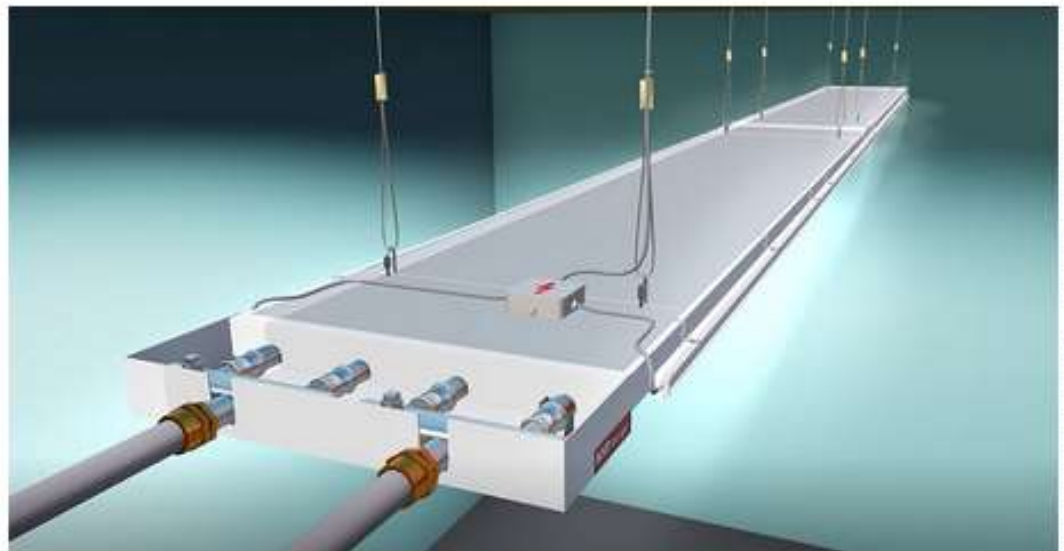

**Baukastensystem KSP to go von RMBH**

(11.10.2023) Das Baukastensystem KSP to go hilft bei der Planung und Installation von Deckenstrahlplatten. Optional lassen sich bereits fertig konfektionierte Boxen mit LED-Leuchten und Regelungstechnik ergänzen. Damit eignet sich das Komplettpaket von RMBH für kleine und mittlere Hallen bis ca. 400 m<sup>2</sup>.

Bild: RMBH GmbH

**Online-Rechner**

Aus den Deckenstrahlplatten in zwei Längen und jeweils drei Breiten lassen sich mit dem [KSP to go Online-Rechner](#) die erforderlichen Komponenten ermitteln. Anhand der Eingaben zu Raumgröße, Vor- und Rücklauf, Raumtemperatur und Heizleistung erscheint ein Ergebnis mit Einkaufsliste als PDF. Die Daten seien auch für die Angebotserstellung geeignet. Zudem sind die notwendigen Sammler- und Verbindungssets und Abhängungen, sowie optional auch LED-Leuchten und die Regelungstechnik enthalten. RMBH stellt weitere Planungshilfen und Montageanleitungen für eine leichtere Handhabung online zur Verfügung. In Apps und Videos werden sowohl die Installation der Deckenstrahlplatten als auch die Montage der LED-Beleuchtung erklärt.