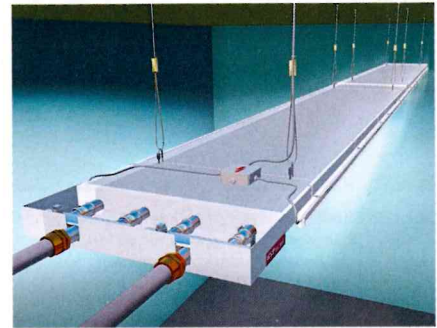

KSP to go kombiniert effiziente Wärmeverteilung und optimale Beleuchtung zu einem höchst energiesparenden System. Wie einfach die Montage ist, zeigt das YouTube-Video: Die Materialien werden dargestellt und alle Arbeitsschritte vorgeführt, alles in weniger als zwei Minuten.

Die KSP to go-LED-App kann sogar noch mehr: Animiert und dreidimensional drehbar sind alle Einzelkomponenten

des Systems im Blick, die Montagereihenfolge wird szenisch dargestellt. So kann der Handwerker beispielsweise auf der Baustelle rasch nachsehen, in welcher Reihenfolge die Montageschritte am besten zu erfolgen haben. Ein weiterer Vorteil: Das Programm benötigt nur 2,5 MB Speicherkapazität und funktioniert auch offline.

Die App ist bereits dreisprachig (Deutsch, Englisch, Tschechisch) und steht kostenfrei im App-Store für iPad oder iPhone sowie bei Google Play für Android-Mobilgeräte zur Verfügung. Die neuen LED-Leuchten können aufgrund ihrer höheren Lichtleistung in Installationshöhen von bis zu 7 m eingesetzt werden. Die Lichtfarbe von 5.000 K (neutralweiß) bietet eine angenehme Helligkeit und gute Kontraste. Durch die mattierte Abdeckung

sind die Leuchten vollkommen blendfrei. Ein Tipp: Die Leuchten können auch jederzeit nachgerüstet oder ergänzt werden.

www.ksp2go.com

Die einfache Montage der LED-Leuchten schnell erklärt per Video und App – zu finden unter www.ksp2go.com im Bereich Support.

Fotos: SYR Hans Sasserath GmbH & Co. KG, Fränkische, RMBH GmbH, Herrrieden

RTV | THERMOSTATVENTIL ZUR KONTROLLE DER TRINKWASSERZIRKULATION

TRINKWASSER IMMER MIT DER GEWÜNSCHTEN TEMPERATUR

1. **1** Stets abgeglichene Anlage
2. **2** Großer Temperaturregelbereich von 35-°C bis 60-°C
3. **3** Verringerung der Verluste
4. **3** Möglichkeit zur Durchführung des thermischen Desinfektionszyklus