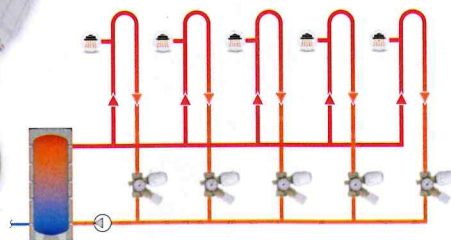

Die KSP to go-LED-App kann sogar noch mehr: Animiert und dreidimensional drehbar sind alle Einzelkomponenten

des Systems im Blick, die Montagereihenfolge wird szenisch dargestellt. So kann der Handwerker beispielsweise auf der Baustelle rasch nachsehen, in welcher Reihenfolge die Montageschritte am besten zu erfolgen haben. Ein weiterer Vorteil: Das Programm benötigt nur 2,5 MB Speicherkapazität und funktioniert auch offline.

Die App ist bereits dreisprachig (Deutsch, Englisch, Tschechisch) und steht kostenfrei im App-Store für iPad oder iPhone sowie bei Google Play für Android-Mobilgeräte zur Verfügung. Die neuen LED-Leuchten können aufgrund ihrer höheren Lichtleistung in Installationshöhen von bis zu 7 m eingesetzt werden. Die Lichtfarbe von 5.000 K (neutralweiß) bietet eine angenehme Helligkeit und gute Kontraste. Durch die mattierte Abdeckung

Fotos: SYR Hans Sasserath GmbH & Co. KG, Fränkische, RMBH GmbH, Herrrieden

RTV | THERMOSTATVENTIL ZUR KONTROLLE DER TRINKWASSERZIRKULATION

TRINKWASSER IMMER MIT DER GEWÜNSCHTEN TEMPERATUR

- 1** Stets abgeglichene Anlage
- 2** Großer Temperaturregelbereich von 35-°C bis 60-°C
- 3** Verringerung der Verluste
- 3** Möglichkeit zur Durchführung des thermischen Desinfektionszyklus