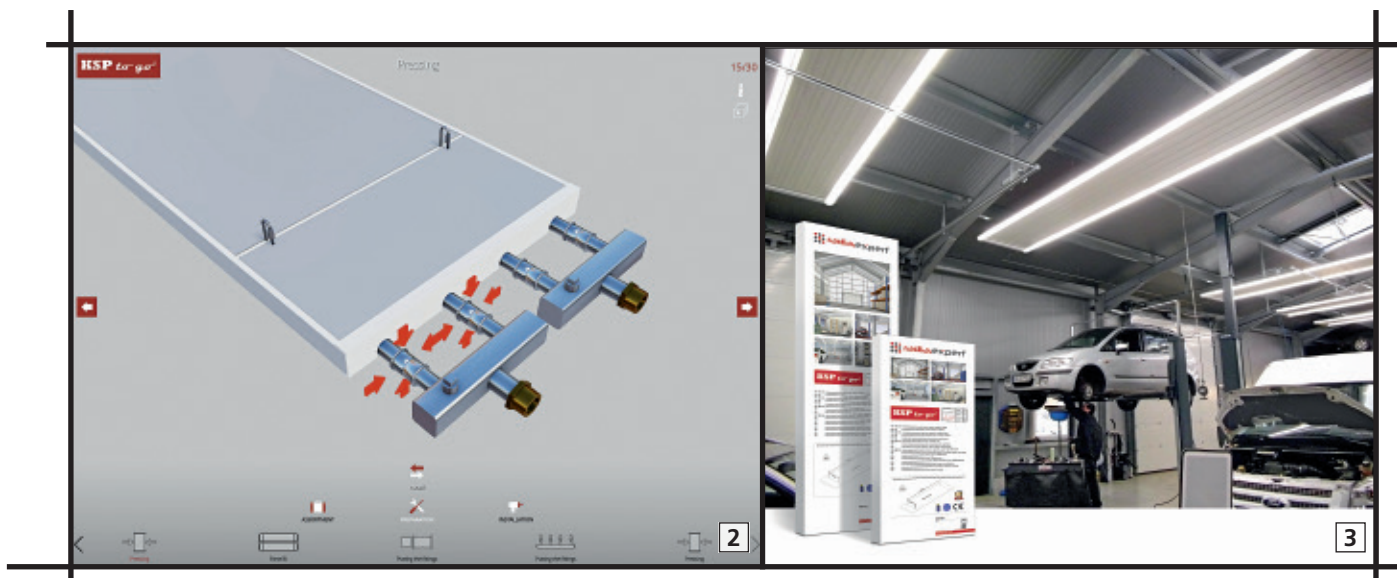

The image shows the interior of the Bassano Bar, featuring a modern industrial design. The ceiling is a prominent feature, with large, silver, cylindrical ductwork and rectangular ceiling radiators. The radiators are labeled with the number '1'. The space is furnished with tables and chairs, and a bar area is visible on the left. Large windows in the background offer a view of the city. The overall atmosphere is warm and stylish.

# Deckenstrahlplatten

sorgen in angesagter „Bassano Bar“  
für angenehme Wärme

Stylisher Treffpunkt, der Gemütlichkeit auf ein neues Niveau bringt – das zeichnet die „Bassano-Bar“ in Schwäbisch Gmünd aus. Im Innern wird viel Wert auf Details mit besonderen Akzenten gesetzt. Passend zum Ambiente liefern Deckenstrahlplatten die nötige Wärme für Gäste und Mitarbeiter. Zum Einsatz kommt ein von der **RMBH GmbH** speziell für solche kleineren Bauvorhaben entwickeltes Baukastensystem.

- 1 Deckenstrahlplatten aus dem Baukastensystem „KSP to go“ beheizen die „Bassano Bar“ in Schwäbisch Gmünd.
- 2 Das leicht zu installierende Baukastensystem wurde speziell für kleinere Bauvorhaben entwickelt und besteht aus wenigen Artikeln in unterschiedlichen Abmessungen.
- 3 Für die Deckenstrahlplatten gibt es optionale seitliche LED-Beleuchtung, die auch einfach nachgerüstet werden kann.  
(Abbildungen: RMBH)

Deckenstrahlplatten werden häufig für die Installation in größeren Hallen vorgesehen. Für die Auslegung ist hier oft ein Fachplaner nötig und die Belieferung aufgrund der auftragsbezogenen Fertigung in aller Regel langwierig und frachtintensiv. Viele Heizungsbauunternehmen hält dies davon ab, diese Form der Wärmeübergabe auch in kleineren Objekten einzusetzen. Unter der Marke „KSP to go“ gibt es ein praxisgerechtes Baukastensystem für Deckenstrahlplatten auf den Markt, welches für kleinere Bauvorhaben ganz neue Perspektiven eröffnet.