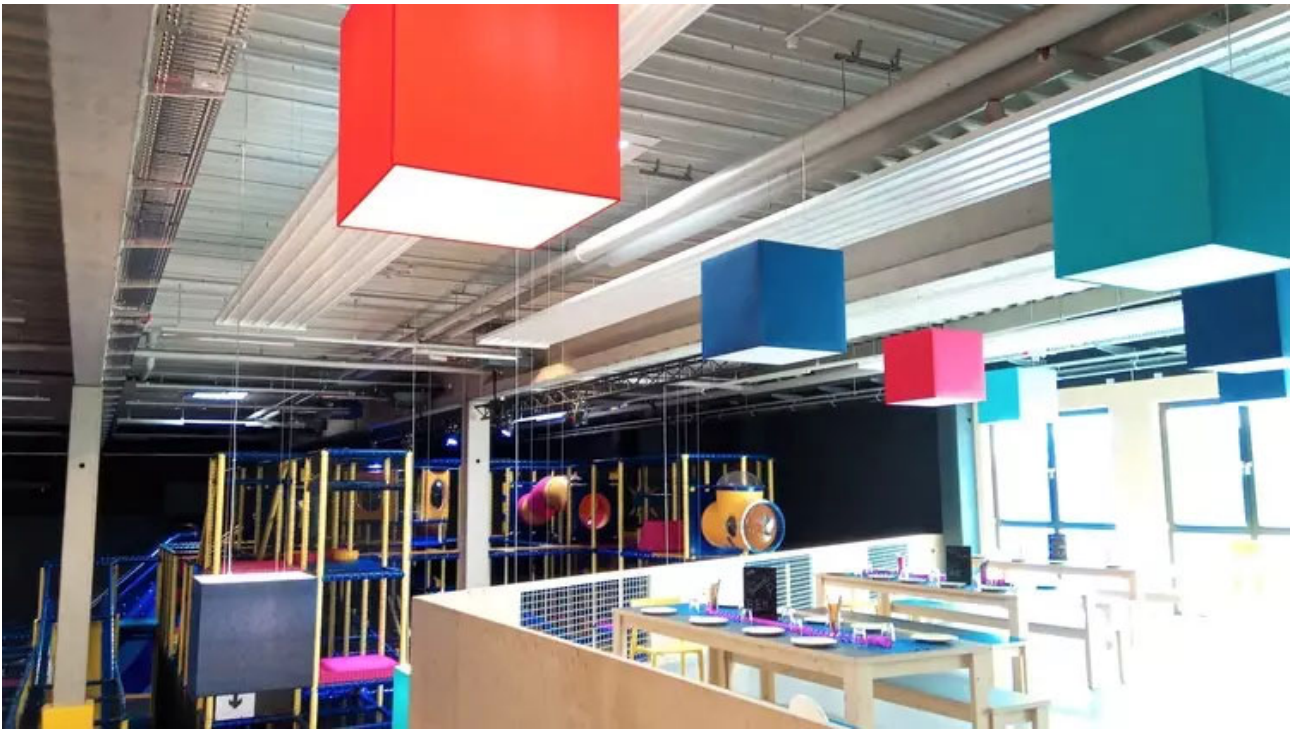

14.06.2021

Trampolinhalle UpSprung mit KSP-Deckenstrahlplatten

Der UpSprung Trampolinpark in Osnabrück entstand 2018/2019 aus einer alten Lagerhalle. Für Wärme sorgt eine Deckenheizung.

© KSP

Hüpfburg war gestern. Ganze Eventhallen begeistern mittlerweile Indoor-Trampolin-Fans mit großen Unterhaltungs- und Gastronomieflächen, auch der UpSprung Trampolinpark in Osnabrück. 2018/2019 wurde dafür eine alte Lagerhalle zu der neuen Sprunghalle um- und ausgebaut.

Und damit die Sprungbegeisterten in den Pausen nicht auskühlen, liefern **KSP-Deckenstrahlplatten** die nötige Wärme im Gastronomie- und Eingangsbereich.

Drei Heizungsarten im Zusammenspiel

Während im Sanitär- und Seminarbereich mit **Flachheizelementen** und innerhalb der Sprungflächen mit den vorhandenen **Umluftheizgeräten** gearbeitet wird, arbeiten über Empfang, Eingang und Gastronomie neue wasserdurchströmende Deckenstrahlheizungen.

[\[/bild/37043?origin=70282&multilateral=0\]](#)

© KSP

Konstante Wärme über das gesamte Areal der Empore.

Für diese effiziente Wärmebereitstellung hat man das Modell KSP Classic in den Breiten 450 mm und 900 mm und Längen von 3000 mm bis 6000 mm ausgewählt.

Dezente Heizmöglichkeit an der Decke

Rund **84 m² Deckenstrahlplatten** wurden in der Trampolinhalle verwendet. Dezent verbaut, fallen die weißen Elemente zwischen den flippig bunten Lichtwürfeln, der Leimholzkonstruktion oder hoch oben unter der Hallendecke am Trapezblech kaum auf.