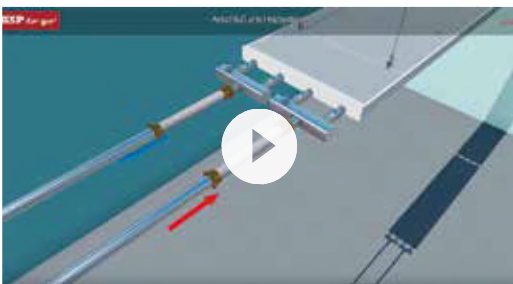

### Stoercode-App implementiert Modul für Wartung

Mehr als 160 000 SHK-StörCodes von über 65 Herstellern enthält die App Stoercode. Die Wissensdatenbank für Heizungssysteme wurde um ein Tool erweitert: den Wartungsassistenten. Er enthält über 4000 Checklisten für Heizung, Lüftung, Sanitär, Brandschutz und MSR, darunter allgemein gültige Checklisten, Checklisten nach VDMA und AMEV, aber auch gerätespezifische Checklisten der Hersteller.

### Deckenstrahlplatten KSP to go: Montage Schritt für Schritt

Das Unternehmen RMBH gewährt eine 10-jährige Garantie auf das Baukastensystem „KSP to go“. Die Deckenstrahlplatten werden aus Aluminium in verschiedenen Längen und Breiten gefertigt, optional lässt sich eine LED-Beleuchtung ergänzen. Das Video verdeutlicht die einzelnen Montageschritte des Baukastensystems.

### Rückstauenebene ist die Bordsteinoberkante. Wirklich?

Die Rückstauenebene ist die Bordsteinoberkante. Aber stimmt das wirklich? Dieser Frage geht Kessel in einer seiner Folgen aus „Treffpunkt Entwässerung“ nach und klärt über die physikalischen Hintergründe auf.

### Dezentrale Lüftung: Montagestein für Ventilator

Zewotherm bietet für den „ZEWO SmartFan“ vorgefertigte Montagesteine an. Die Elemente verfügen über ein integriertes Reduzierblech, eine Aussparung zur Kabelführung und 3% Gefälle für den Kondensatablauf. Im Video werden die Produkteigenschaften aufgezeigt.