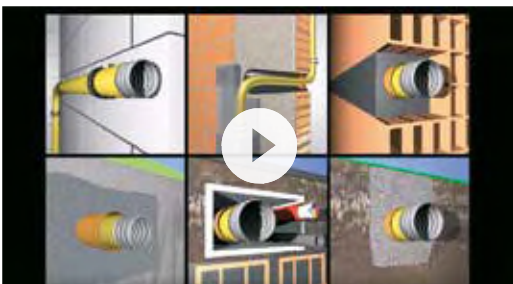

### Bis zu 70% Zeitersparnis bei der Gasleitungsinstallation

Mit dem Gasleitungssystem von Boagaz lassen sich nach eigenem Bekunden des Herstellers bis zu 70% Zeitersparnis erzielen. Das System besteht dazu aus einem flexiblen, biegbaren Rohr aus Edelstahl. Ein kurzes Video zeigt die Vorteile mit Erstellung einer Rohrübergangsverbindung.

### Deckenstrahlplatten KSP to go: Montage Schritt für Schritt

Das Unternehmen RMBH gewährt eine 10-jährige Garantie auf das Baukastensystem „KSP to go“. Die Deckenstrahlplatten werden aus Aluminium in verschiedenen Längen und Breiten gefertigt, optional lässt sich eine LED-Beleuchtung ergänzen. Das Video verdeutlicht die einzelnen Montageschritte des Baukastensystems.

### Rückstauenebene ist die Bordsteinoberkante. Wirklich?

Die Rückstauenebene ist die Bordsteinoberkante. Aber stimmt das wirklich? Dieser Frage geht Kessel in einer seiner Folgen aus „Treffpunkt Entwässerung“ nach und klärt über die physikalischen Hintergründe auf.

### Dezentrale Lüftung: Montagestein für Ventilator

Zewotherm bietet für den „ZEWO SmartFan“ vorgefertigte Montagesteine an. Die Elemente verfügen über ein integriertes Reduzierblech, eine Aussparung zur Kabelführung und 3% Gefälle für den Kondensatablauf. Im Video werden die Produkteigenschaften aufgezeigt.